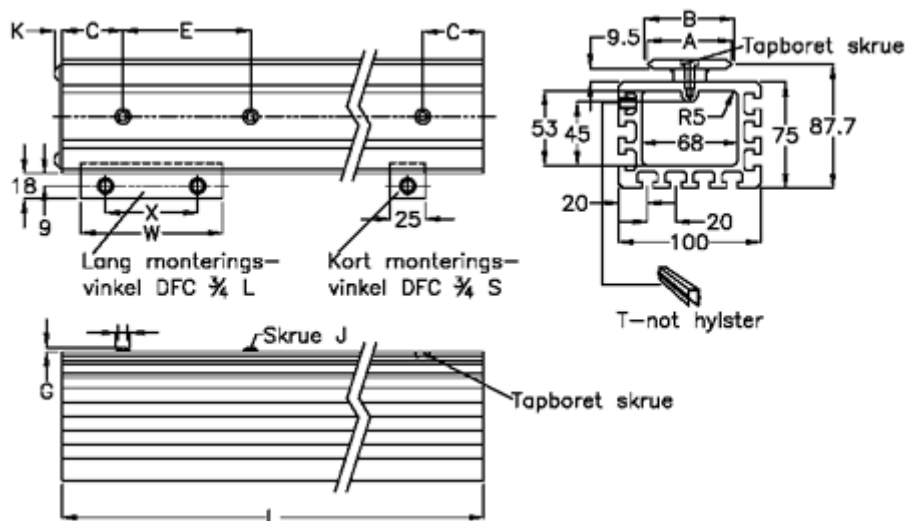

Varenummer: 0571329661

Beskrivelse: Hepco GV3 bjælkeskinne SB M 44 L2966 P1

Mål

A	= 44	K	= 5.5
B	= 44.81	Kort monteringsvinkel	= DFC4L
C	= 43	L	= 2966
E	= 90	Lang monteringsvinkel	= DFC4S
For leje	= AU 44 34	Præcisionstype	= P1
G	= 3.3	vægt kg/1000	= 10.0
H	= 10.5	W	= 100
J	= M6	x	= 65